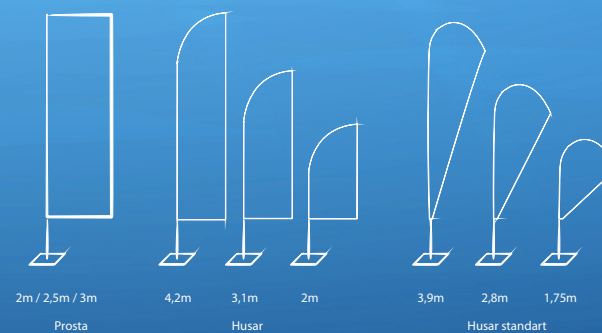

Standardowe wymiary jednego modułu

- 8 metrów wysokości
- 16 metrów szerokości
- 9 metrów głębokości

Flags

A flag placed on a high pole, building, fence, always gives a professional character and builds the image of the company, business or product. It is very popular due to the simplicity and speed of installation in virtually any location for the scheduled promotion time.

Flagi

Flaga umieszczona na wysokim maszcie zawsze nadaje profesjonalny charakter i znakomicie buduje wizerunek firmy, przedsiębiorstwa, produktu. Bardzo popularne ze względu na prostotę i szybkość montażu w praktycznie dowolnym miejscu na zaplanowany okres promocji.