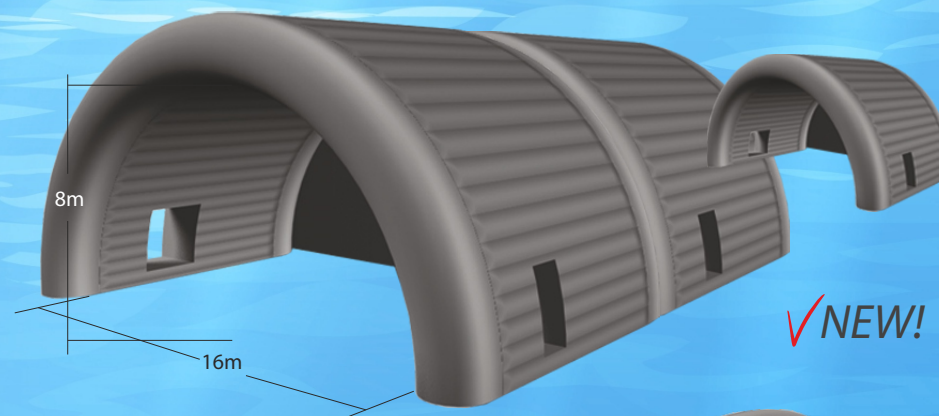

PNEUMATYCZNA HALA MODUŁOWA INFLATABLE MODULAR HALL

Inflatable Modular Hall

Modular halls - with numerous applications. They can be used as sports facilities, or as warehouses. Most importantly, they can be built in less accessible places where large machines cannot enter. Quick installation and disassembly allows for quick changes, increasing the area, and its interesting use. This allows for setting up the structure directly on the construction site or at the target site without specialised heavy equipment. Assembly does not require much technical knowledge.

Standard dimensions of one module

- 8 meters high
- 16 meters wide
- 9 meters deep

Pneumatyczna Hala Modułowa

Hale modułowe mają zastosowanie jako obiekty sportowe, sceny, namioty, zadaszenia, wiaty, hale magazynowe.

Brak stalowej konstrukcji ułatwia montaż i demontaż. Czas rozłożenia to około 15 minut. Hale można postawić w mało dostępnych miejscach bez wykorzystania ciężkiego specjalistycznego sprzętu bezpośrednio na podłożu. Rozłożenie nie wymaga dużej wiedzy technicznej, a struktura zasilana jest silnikiem o niewielkiej mocy. Hala posiada system modułowy pozwalający na modyfikacje jej rozmiaru.

Standardowe wymiary jednego modułu

- 8 metrów wysokości
- 16 metrów szerokości
- 9 metrów głębokości