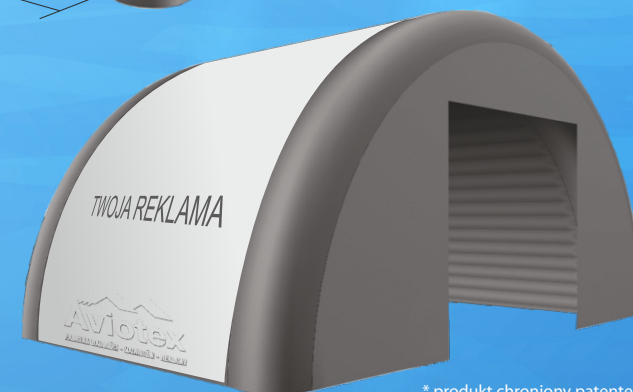

PNEUMATYCZNA HALA MODUŁOWA INFLATABLE MODULAR HALL

Inflatable Modular Hall

Modular halls - with numerous applications. They can be used as sports facilities, or as warehouses. Most importantly, they can be built in less accessible places where large machines cannot enter. Quick installation and disassembly allows for quick changes, increasing the area, and its interesting use. This allows for setting up the structure directly on the construction site or at the target site without specialised heavy equipment. Assembly does not require much technical knowledge.

Standard dimensions of one module

- 8 meters high
- 16 meters wide
- 9 meters deep

Pneumatyczna Hala Modułowa

Hale modułowe mają zastosowanie jako obiekty sportowe, sceny, namioty, zadaszenia, wiaty, hale magazynowe.

Brak stalowej konstrukcji ułatwia montaż i demontaż. Czas rozłożenia to około 15 minut. Hale można postawić w mało dostępnych miejscach bez wykorzystania ciężkiego specjalistycznego sprzętu bezpośrednio na podłożu. Rozłożenie nie wymaga dużej wiedzy technicznej, a struktura zasilana jest silnikiem o niewielkiej mocy. Hala posiada system modułowy pozwalający na modyfikacje jej rozmiaru.

Standardowe wymiary jednego modułu

- 8 metrów wysokości
- 16 metrów szerokości
- 9 metrów głębokości