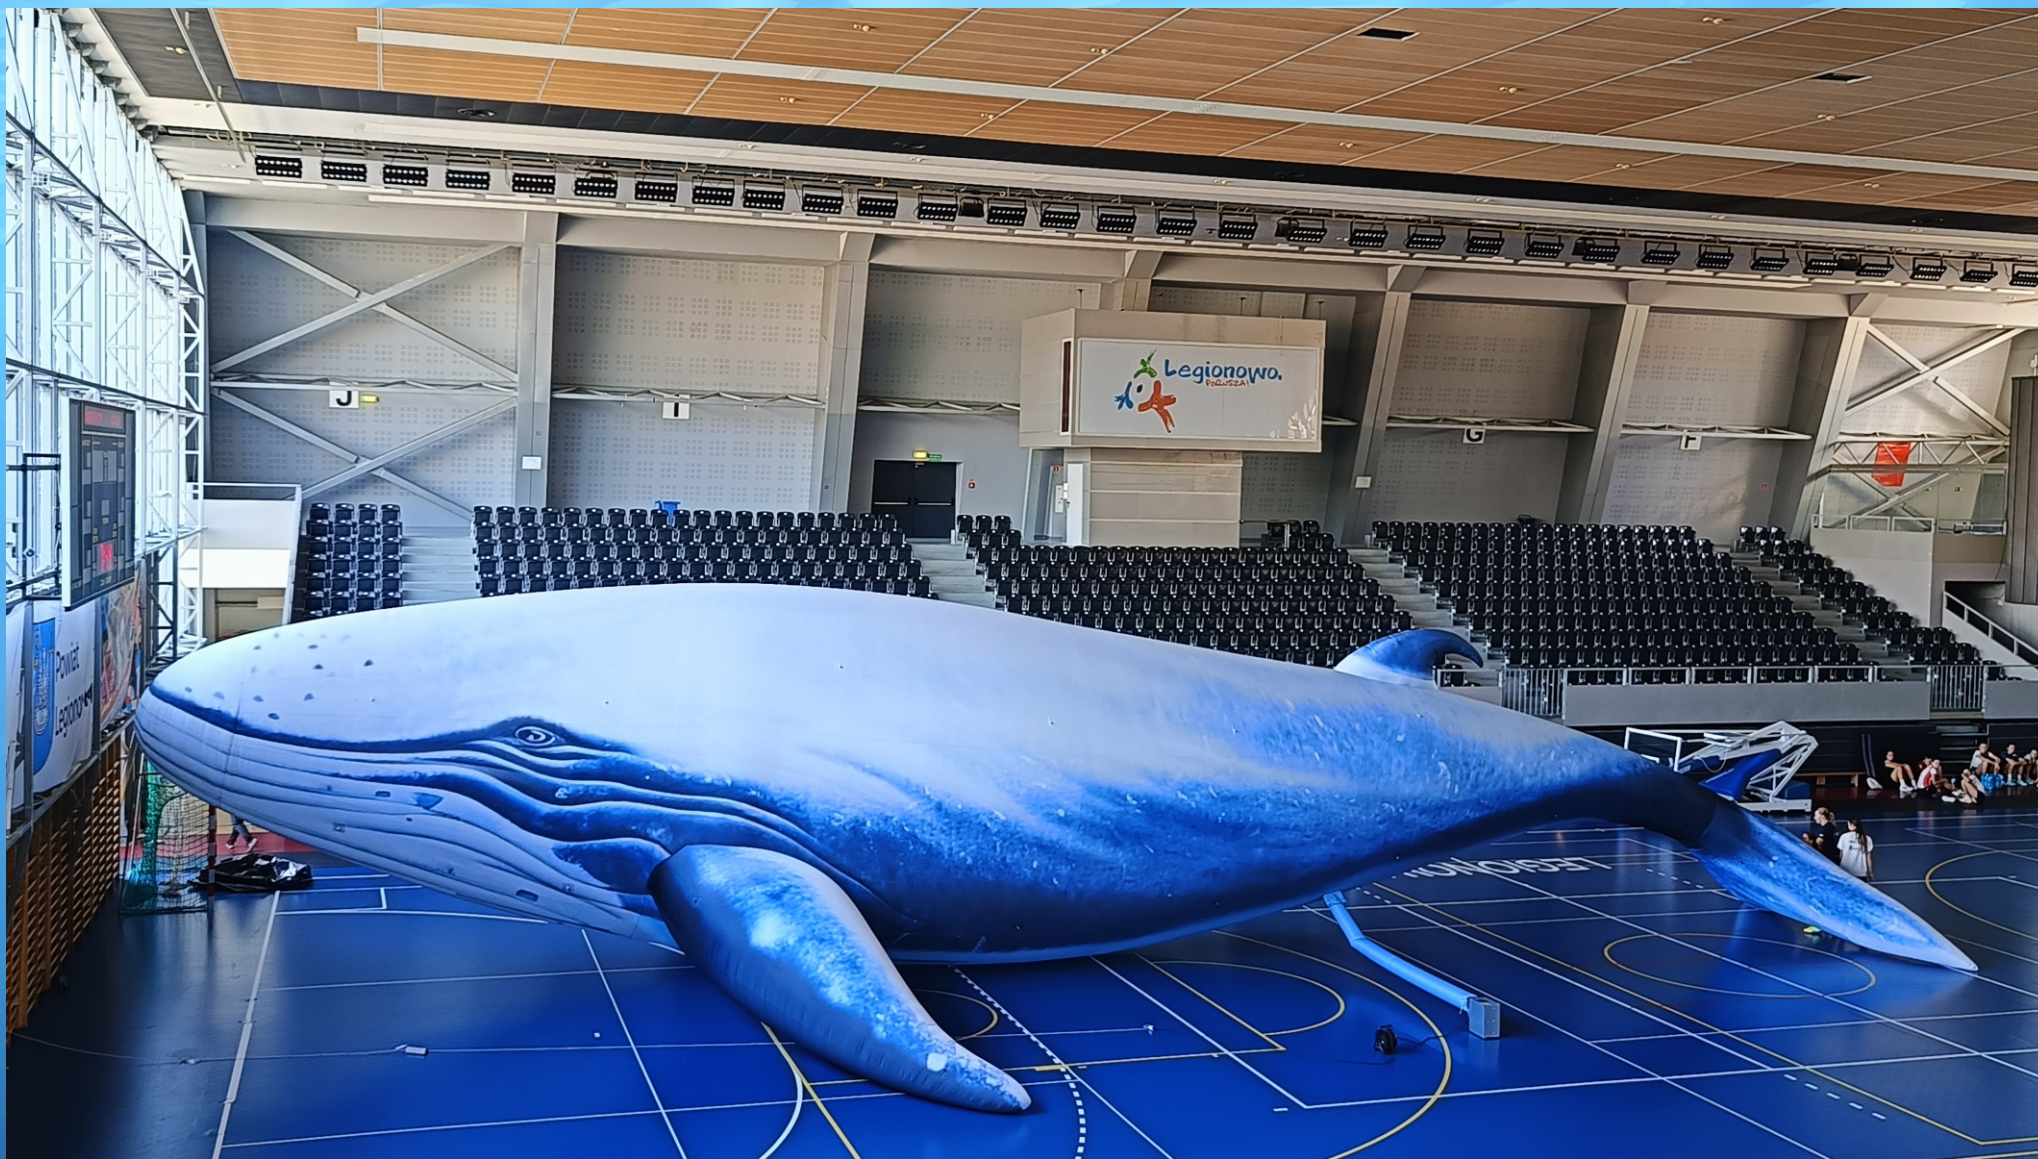

PNEUMATYCZNE ATRAPY PRODUKTÓW INFLATABLE PRODUCT REPLICAS